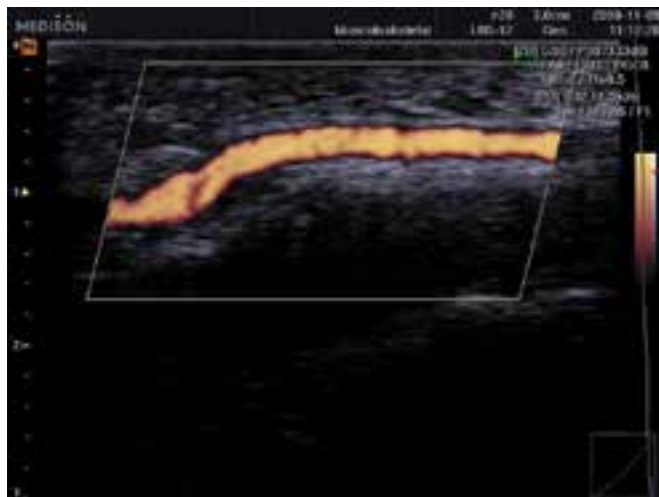

Киргизия (996)312-96-26-47

Россия (495)268-04-70

Казахстан (772)734-952-31

<https://samsungmedison.nt-rt.ru> || soe@nt-rt.ru

УЗИ сканер SonoAce-R5

SONOACE R5

Сонная артерия в режиме 2D

Камень желчного пузыря в режиме 2D

Практичная, эффективная комфортная диагностика

Система Sonoace R5 обладает не только современными ультразвуковыми технологиями, но и максимально продуманным дизайном для удобства врача.

Качество, эргономика, интерфейс, а также удобные функции – Quick Scan™, FSI™, THI – позволят расширить границы диагностики и получить удовольствие от комфортной работы.

Удобные ручки для перемещения прибора

Регулируемая по высоте панель управления

Новые стандарты в работе врача: комфорт и индивидуальность

Sonoace R5 – изящная компактная ультразвуковая система, отвечающая последним тенденциям в дизайне аппаратов данного класса. Регулируемые по высоте панель управления и монитор, ручки спереди и сзади на консоли и малый вес обеспечивают Sonoace R5 легкость перемещения и удобство использования в любой ситуации. Усовершенствованный интерфейс и легко настраиваемое меню пользователя поднимут работу врача на новый качественный уровень.