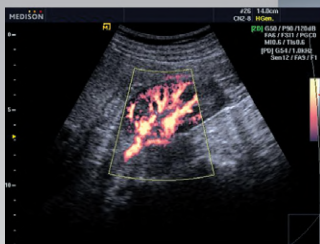

# Лёгкок в работе лёгкок на подъем

Удобный портативный УЗ-сканер SonoAce R3 удачно сочетает в себе многофункциональность, современную эргономику и малый вес.

# Большие возможности

в новом портативном цветном приборе.

**SONOACE R3** – цифровая цветная ультразвуковая система с высоким качеством изображения и современными технологиями для использования в любой области медицины. Где бы Вам ни пришлось проводить исследование, SONOACE R3 поможет вам сделать это быстро, качественно и удобно.

Плечо в поперечной проекции, 2D-режим

Почки, режим энергетического доплера

Щитовидная железа, режим ЦД